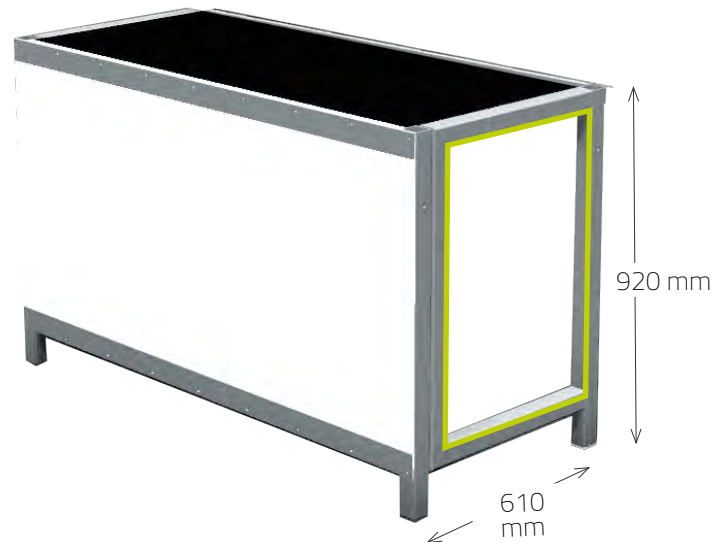

Produktbeschreibung:

- Konstruktion: Aluminium
- Frontplatte: Aluverbundplatte weiß/schwarz/bedruckt
- Arbeitsplatten: wasserfest schichtverleimte Holzplatte mit Phenolharzfilm oder robuste Kunststoffplatte
- zusammen geklappt nur 13,5 cm Transportmaß
- Zubehör erhältlich: Eck-, Rückwandsysteme

Zubehör:

- Transportwagen
- Ecken
- Rückwandsystem
- Fachboden, Seitenfüllung und Speedrack
- Beleuchtung

90° Ecke

45° Ecke

klappBAR mit div. Ausschnitten, Seitenfüllung, Speedrack und Fachboden

Transportwagen

Rückwand klappBAR

VERSCHIEDENE AUFSÄTZE

Sichtschutz

Flaschenregal

Barboard

Die optimale Ergänzung

Durch die vielen Verwendungsmöglichkeiten ist unser Rückwandssystem ganz einfach mit Ihrer KlappBAR kombinierbar. Ob als Sichtschutz, Flaschenregal, ohne Aufsatz als Buffetsystem oder mit Boardaufsatz als Tresen. Transport und Montage sind genau so einfach wie bei unserer KlappBAR.

Produktbeschreibung:

- Konstruktion: Aluminium
- Frontplatte: Aluverbundplatte weiß/schwarz/bedruckt
- Arbeitsplatten: wasserfest schichtverleimte Holzplatte mit Phenolharzfilm oder robuste Kunststoffplatte
- zusammen geklappbar
- Zubehör erhältlich: verschiedene Aufsätze