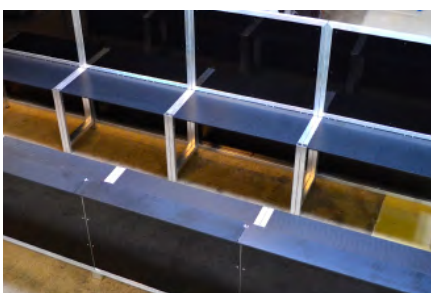

Zubehör:

- Transportwagen
- verschiedene Aufsätze
- Seitenfüllungen

+43 (0)2622 / 42 316
MO - FR von 8:00 - 12:00

office@id-cm.com

Feuerwerksanstalt 584
700 Wr. Neustadt