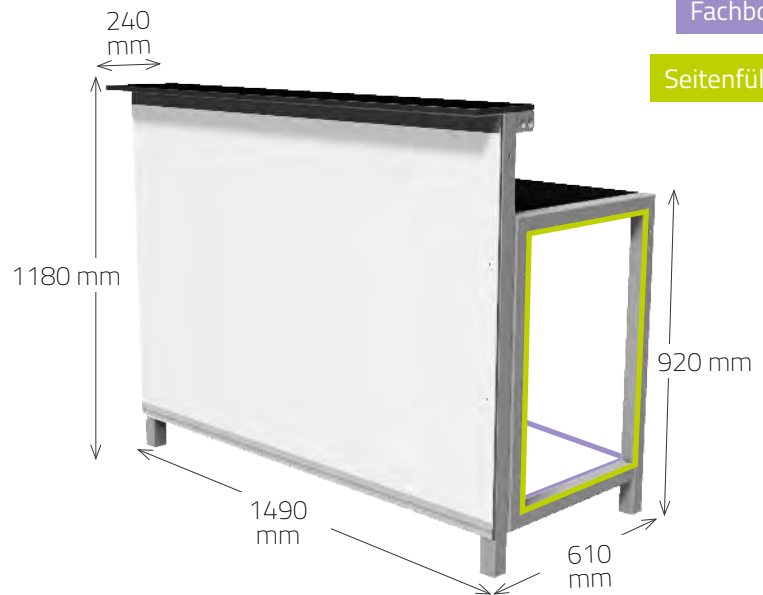

klappBAR

OPTIONAL

Fachboden

Seitenfüllung

**Ideal für jede Art von
Veranstaltung und sonstige
Einsatzbereiche**

Die klappBAR ist äußerst flexibel und robust, kann binnen weniger Sekunden aufgeklappt werden und verschwindet platzsparend im Lager.

Produktbeschreibung:

- Konstruktion: Aluminium
- Frontplatte: Aluverbundplatte weiß/schwarz/bedruckt
- Arbeitsplatten: wasserfest schichtverleimte Holzplatte mit Phenolharzfilm oder robuste Kunststoffplatte
- zusammen geklappt nur 13,5 cm Transportmaß
- Zubehör erhältlich: Eck-, Rückwandsysteme

Zubehör:

- Transportwagen
- Ecken
- Rückwandsystem
- Fachboden, Seitenfüllung und Speedrack
- Beleuchtung

90° Ecke

45° Ecke

klappBAR mit div. Ausschnitten, Seitenfüllung, Speedrack und Fachboden

Transportwagen

auf kugelgelagerten, abriebfreien Premiumrollen. Ein Transportwagen = 7,45 lfm Bar auf nur 150 x 80 cm (Transportmaß)

+43 (0)2622 / 42 316
MO - FR von 8:00 - 12:00

office@id-cm.com

Feuerwerksanstalt 584
700 Wr. Neustadt